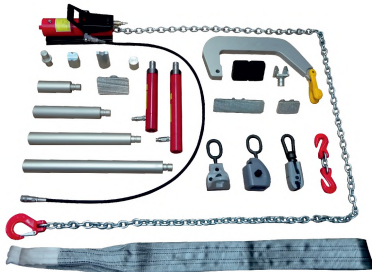

### Крюк алюминиевый 10-тонн.

Общая длина: 560 мм Глубина: 202 мм, масса: 5,5 кг,  
**10-Tons Aluminium Deep Hook Clamp set.**  
 Overall Length: 1'84" Throat Depth: 66", 12,12 lbs.

### Крюк алюминиевый 10-тонн.

Общая длина: 720 мм Глубина: 250 мм, масса: 9,6 кг,  
**10-Tons Aluminium Deep Hook Clamp set.**  
 Overall Length: 2'36" Throat Depth: 82", 21,16 lbs.